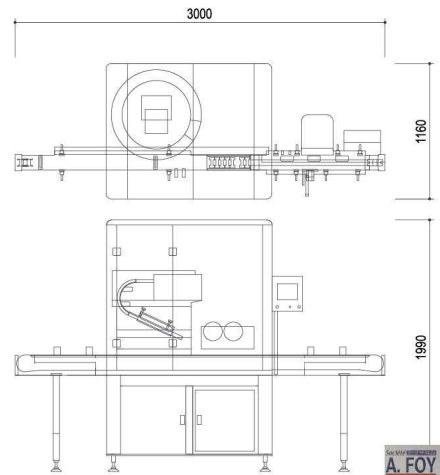

Société
A. FOY

Lien WEB

<https://foy.fr/produit-neuf/9719-boucheuse-countec/>

Lien vidéo

<https://www.youtube.com/embed/wRuSktfyXYg>