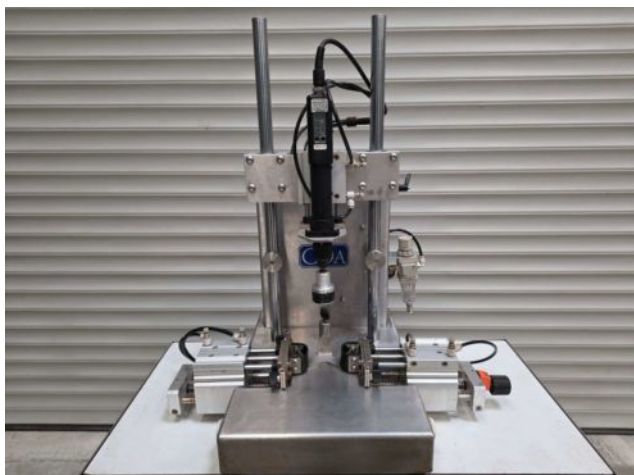

FICHE MATERIEL

VISSEUSE

Ref : 2443

Type : VISSEUSE
Marque : CDA
Modèle : VS 100
N° de série : 12209598
Année : 2021
Quantité : 1
Encombrement : 0.70 x 0.50 x 0.70 M
Poids : 30 Kg

VISSEUSE SEMI AUTOMATIQUE

Désignation :

Visseuse semi-automatique à mettre sur table.

Equipée:

- Tête de vissage pneumatique à puissance réglable sur un manomètre.
- Déclenchement du vissage par boutons presseurs de chaque côté.
- Réglable en hauteur de 50 à 380 mm.
- Poste de blocage du flacon et de centrage par verin pneumatique.
- Machine entièrement pneumatique.

Outillage actuel:

- Bouchon de diamètre 40 mm.
 - Le format de la tête de vissage est changeable sur demande.
-

VISSEUSE SEMI AUTOMATIQUE

Lien WEB

<https://foy.fr/produit-occasion/2443-visseuse-cda/>