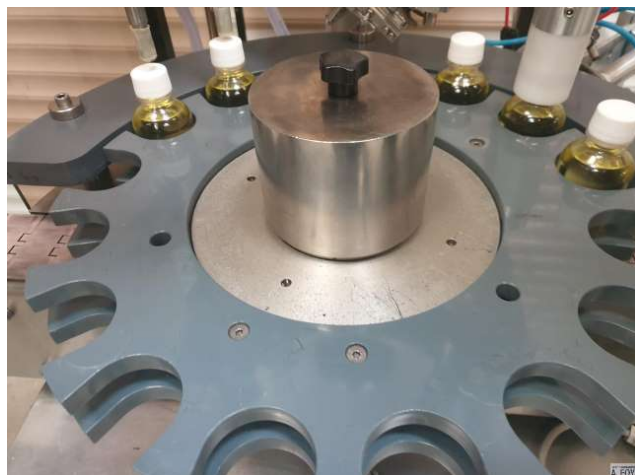

REPLISSEUSE VISSEUSE ROTATIVE POUR FLACONS

Lien WEB

<https://foy.fr/produit-occasion/2160-remplisseuse-delau/>