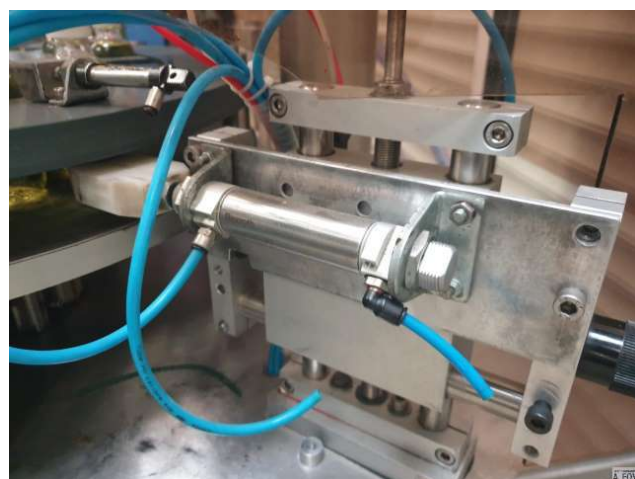

REPLISSEUSE VISSEUSE ROTATIVE POUR FLACONS

Lien WEB

<https://foy.fr/produit-occasion/2160-remplisseuse-delau/>