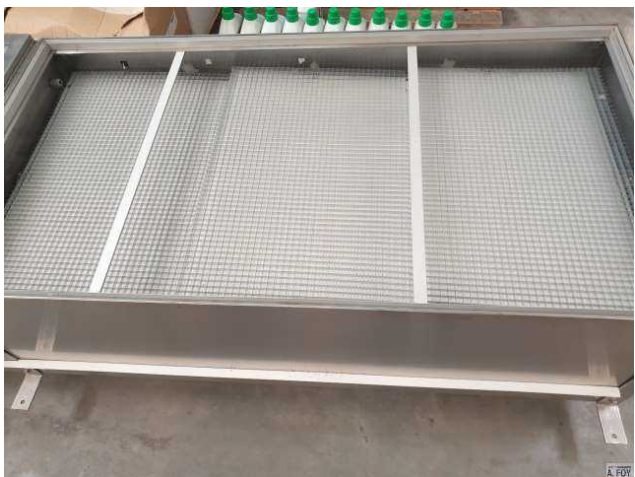

FLUX LAMINAIRE HORIZONTAL AVEC HOTTE FILTRANTE

Lien WEB

<https://foy.fr/produit-occasion/2151-flux-laminaire-ads/>