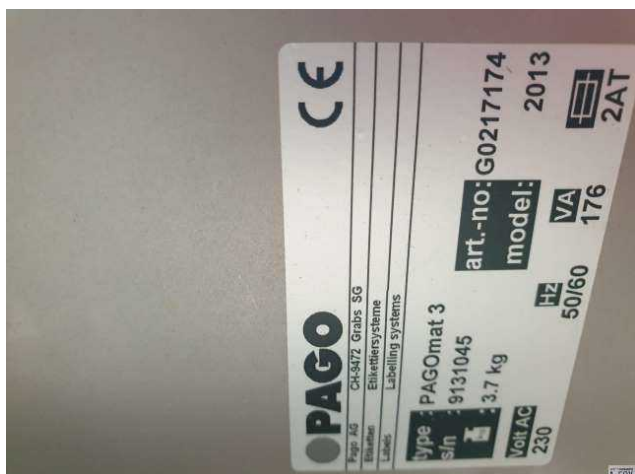

FICHE MATERIEL

ETIQUETEUSE

Ref : 2114

Type : ETIQUETEUSE
Marque : PAGO
Modèle : PAGOMAT 3
N° de série : 9131045
Année : 2013
Quantité : 1
Encombrement : 0.70 x 0.90 x 0.90 M
Poids : 40 Kg

ETIQUETEUSE TETE D'ETIQUETAGE. ETIQUETTE ADHESIVE

Désignation :

TETE D'ETIQUETAGE

EQUIPEE:

POSTE DE DEPOSE ETIQUETTE

POSTE DE DETECTION " PAS " D'AVANCEMENT ETIQUETTE PAR PHOTO-CELLULE

A MONTER SUR SUPPORT OU SUR UNE MACHINE

CAPACITE:

DIMENSIONS ETIQUETTE:

LONGUEUR MINI 15 MM - MAXI 200 MM

LARGEUR MINI 10 MM - MAXI 100 MM

PRODUCTION MAXI: 120 ETIQUETTES/MINUTE

PUISSANCE ELECTRIQUE TOTALE: 500 WATTS

ETIQUETEUSE TETE D'ETIQUETAGE. ETIQUETTE ADHESIVE

Lien WEB

<http://foy.fr/produit/1785-ETIQUETEUSE-ITE>