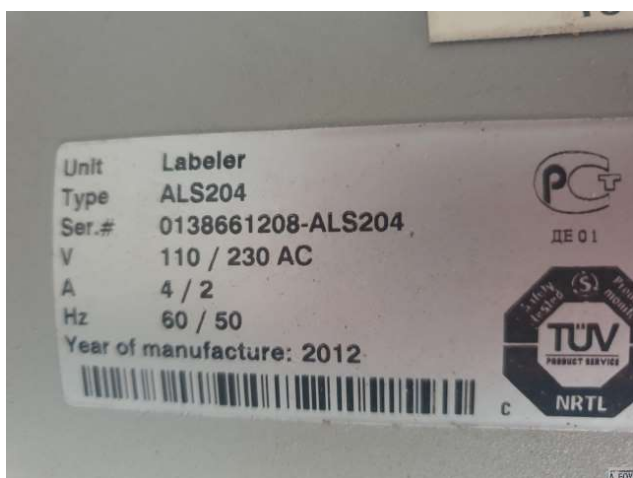

**FICHE MATERIEL**

**ETIQUETEUSE**

**Ref : 2036**

**Type :** ETIQUETEUSE  
**Marque :** AVERY  
**Modèle :** ALS 204  
**N° de série :** 0138661208  
**Année :** 2012  
**Quantité :** 1  
**Encombrement :** 0.80 x 1.30 x 1.30 M  
**Poids :** 70 Kg

---

**ETIQUETEUSE TETE D'ETIQUETAGE. ETIQUETTE ADHESIVE**

**Désignation :**

Tête d'étiquetage

Équipée :

- Poste de dépose étiquette
- Poste de détection "pas" d'avancement étiquette par photo-cellule
- Pupitre de commande

Montée sur châssis avec potence réglable

Capacité :

- Dimensions étiquette :
  - Longueur : mini 15 mm - maxi 250 mm
  - Largeur : mini 10 mm - maxi 100 mm

Production maxi : 200 étiquettes/minute

Puissance électrique totale : 700 watts

---

**ETIQUETEUSE TETE D'ETIQUETAGE. ETIQUETTE ADHESIVE**

Lien WEB

<https://foy.fr/produit-occasion/2036-etiqueteuse-avery/>