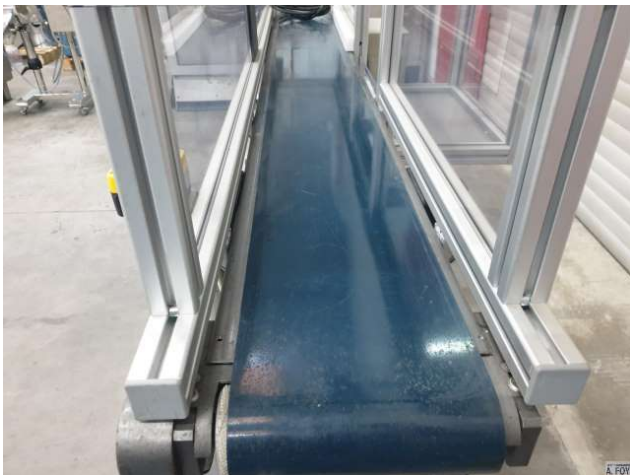

FICHE MATERIEL

CONVOYEUR

Ref : 1902

Type : CONVOYEUR
Marque :
Modèle :
N° de série :
Année : 2017
Quantité : 1
Encombrement : 2.20 x 0.60 x 1.20 M
Poids : 150 Kg

CONVOYEUR A BANDE EN PVC. LONGUEUR 1500 MM

Désignation :

Conveyeur horizontal avec bande en PVC

Équipé :

- Conveyeur à bande en PVC - largeur 200 mm, longueur 1500 mm
- Hauteur réglable
- Entraînement par moteur incorporé dans un des rouleaux
- Guides de maintien latéraux
- Variateur
- Arrêt d'urgence

Châssis en aluminium

Monté sur roulettes

CONVOYEUR A BANDE EN PVC. LONGUEUR 1500 MM

Lien WEB

<https://foy.fr/produit-occasion/1902-convoyeur/>

SOCIÉTÉ A.FOY - 4, RUE DES FOURS - 77230 THIEUX - France

Téléphone : 00 33 (0) 1 60 26 83 17