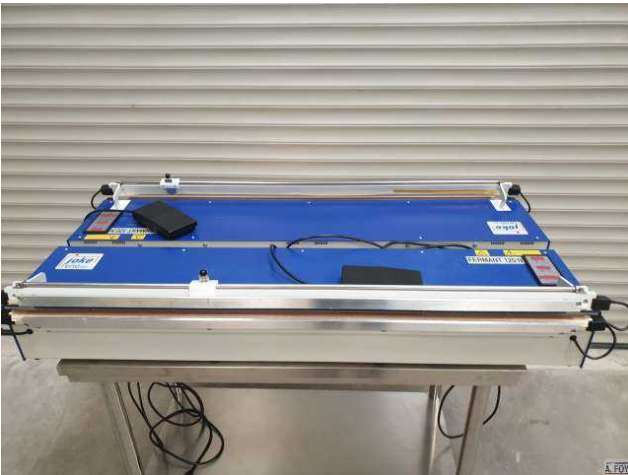

SOUDEUSE SOUDEUSE DE SACHET

Lien WEB

<http://foy.fr/produit/1819-SOUDEUSE-JOKE-RENOTEC>