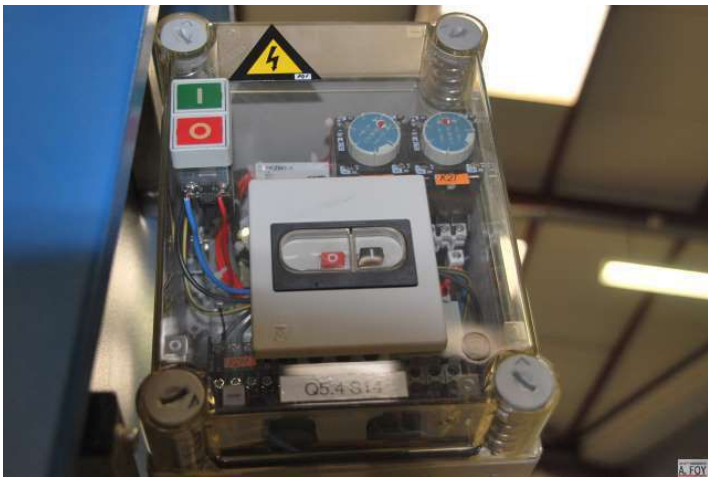

FICHE MATERIEL

ASPIRATEUR

Ref : 1566

Type : ASPIRATEUR
Marque : DELTA NEU
Modèle : POLUCLEAN P 11 - OR 4
N° de série : 4800807
Année : 2005
Quantité : 1
Encombrement : 0.87 x 0.68 x 2.14 M
Poids : 160 Kg

ASPIRATEUR DE POUSSIERE

Désignation :

Aspirateur industriel.

Équipé :

- Bouche d'aspiration diamètre 220 mm
- Poches filtrantes
- Fût de récupération poussière. Capacité 60 litres
- Turbine entraînée par moteur avec minuterie
- Décolmatage filtres automatique entraîné par moteur avec minuterie
- Orifice de refoulement. Dimensions 183 x 134 mm

Monté sur socle

Capacité :

- débit d'air maxi : 1650 m³/heure

Puissance moteur turbine : 2,2 kW à 3000 t/mn

Puissance moteur de décolmatage : 0,18 kW à 1000 t/mn

ASPIRATEUR DE POUSSIERE

Lien WEB

<https://foy.fr/produit-occasion/1566-aspirateur-delta-neu/>