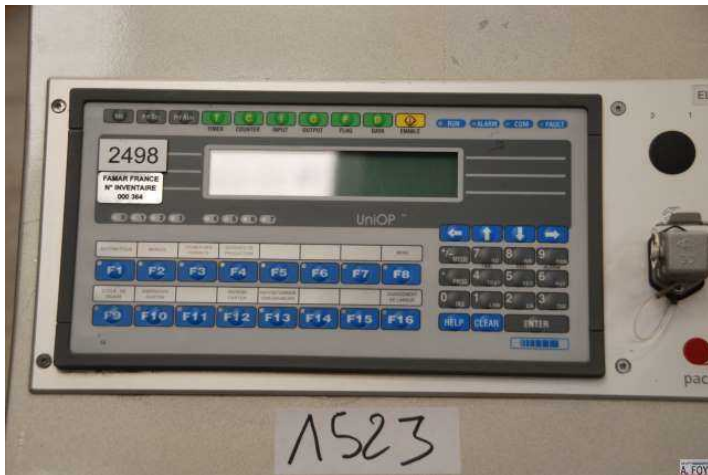

ENCAISSEUSE POUR ETUIS

Lien WEB

<https://foy.fr/produit-occasion/1523-encaisseuse-prbmarchesini/>