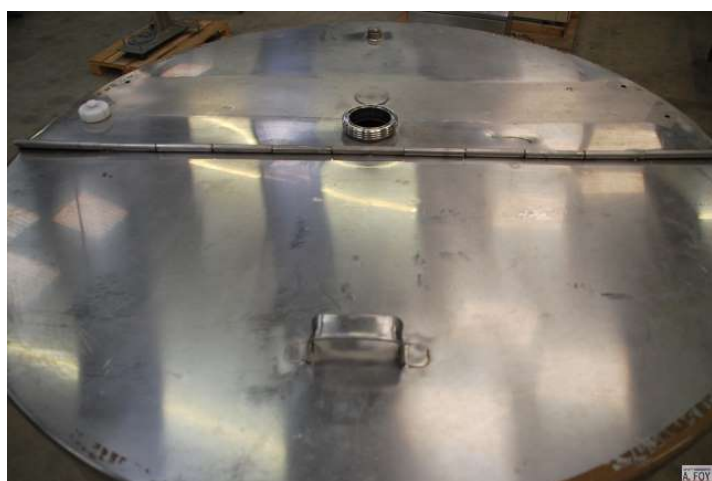

FICHE MATERIEL

CUVE

Ref : 1436

Type : CUVE
Marque :
Modèle :
N° de série :
Année : 2000
Quantité : 1
Encombrement : 1.30 x 1.30 x 1.70 M
Poids : 300 Kg

CUVE SIMPLE ENVELOPPE EN INOX. CAPACITE 1200 LITRES

Désignation :

Cuve ouverte en inox pour produit liquide et semi-liquide
Capacité utile de 300 à 1100 litres

Équipée :

- Cuve simple enveloppe
- Fond bombe
- Vidange centrale avec vanne diamètre 50 mm
- Couvercle avec 1 piquage diamètre 70 mm

Montée sur 3 pieds avec roulettes

Dimensions intérieures cuve :

Diamètre 1180 mm - hauteur 1140 mm

CUVE SIMPLE ENVELOPPE EN INOX. CAPACITE 1200 LITRES

Lien WEB

<https://foy.fr/produit-occasion/1436-cuve/>

SOCIETE A.FOY - 4, RUE DES FOURS - 77230 THIEUX - France