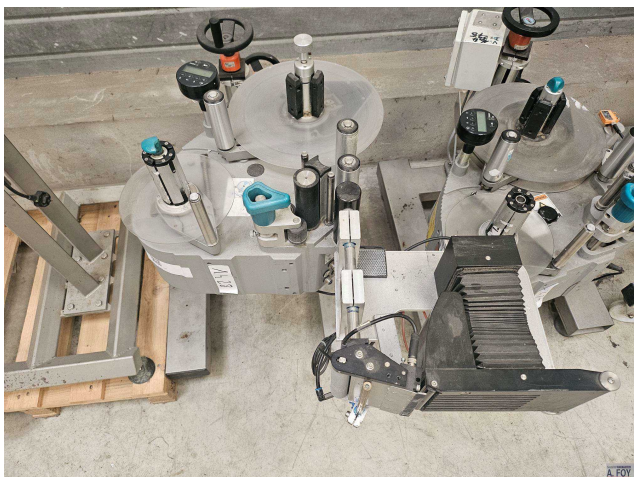

ETIQUETEUSE TETE D'ETIQUETAGE. ETIQUETTE ADHESIVE

Lien WEB

<http://foy.fr/produit/1428-ETIQUETEUSE-AVERY>

Lien vidéo

<https://www.youtube.com/embed/lx681dPsA2k?si=MAGUa4cJRRNZ6ZPI>
title="YouTube video player"