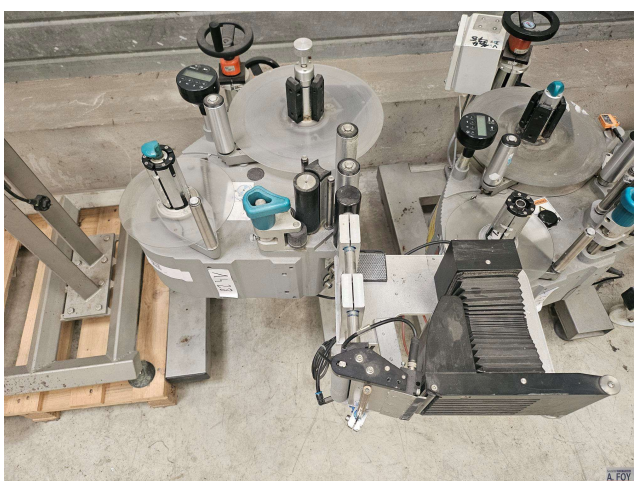

ETIQUETEUSE TETE D'ETIQUETAGE. ETIQUETTE ADHESIVE

Lien WEB

<https://foy.fr/produit-occasion/1428-etiqueteuse-avery/>

Lien vidéo

<https://www.youtube.com/embed/lx681dPsA2k?si=MAGUa4cJRRNZ6ZPI>
title="YouTube video player"