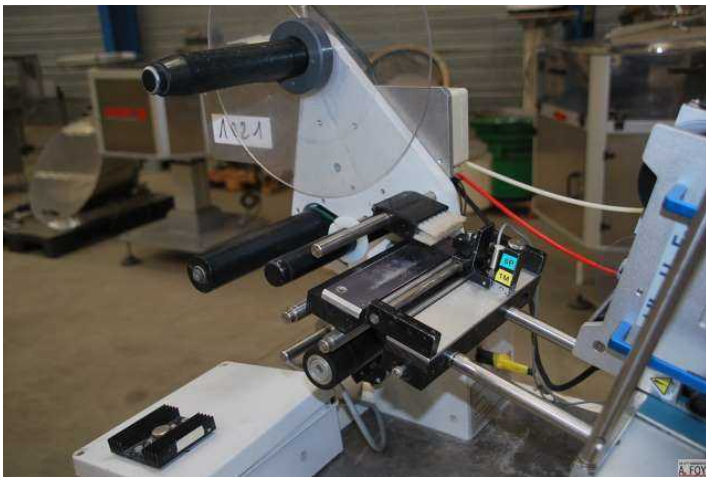

**FICHE MATERIEL**

**ETIQUETEUSE**

**Ref : 1021**

**Type :** ETIQUETEUSE  
**Marque :** AVERY  
**Modèle :** 4310  
**N° de série :** 60.660.660023.7589  
**Année :** 1992  
**Quantité :** 1  
**Encombrement :** 0.75 x 0.40 x 1.50 M  
**Poids :** 70 Kg

#### Désignation :

Étiqueteuse semi-automatique pour flacon plat.

#### Équipée :

- Support rouleau d'étiquettes
- Poste de dépose étiquette
- Poste de détection "pas" d'avancement étiquette par photo-cellule
- Présentation du flacon manuellement

Montée sur châssis avec roulettes

#### Capacité :

- Dimensions étiquette : longueur mini 15 mm - maxi 220 mm, largeur mini 10 mm - maxi 160 mm

Production maxi : 30 flacons/minute environ

Puissance électrique totale : 700 watts

---

**ETIQUETEUSE POUR FLACON. ETIQUETTE ADHESIVE**