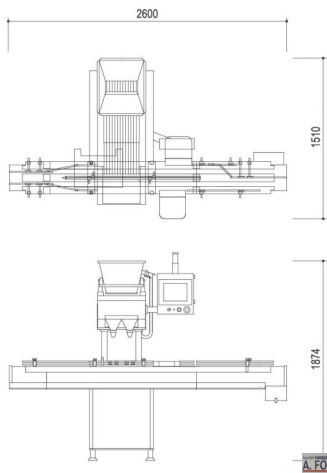

A. FOY

Video link

<https://www.youtube.com/embed/k6wZqeWcaPk>