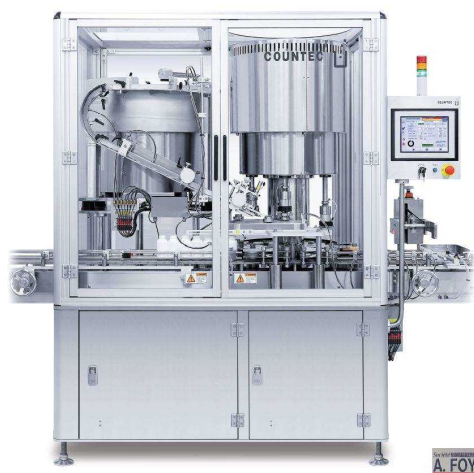

BOUCHEUSE VISSEUSE ROTATIVE POUR FLACONS

Lien WEB

<http://foy.fr/produit/9487-TRIEUSE-COUNTEC>