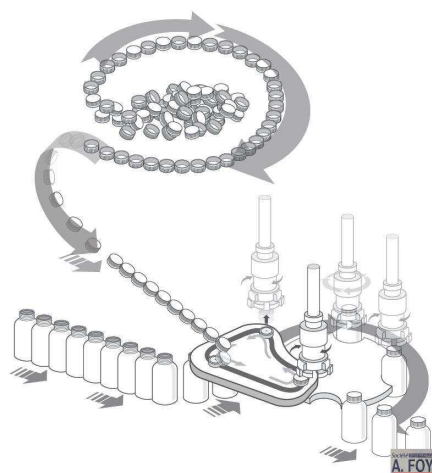

Désignation :

BOUCHEUSE AUTOMATIQUE NEUVE

PRINCIPE DE FONCTIONNEMENT:

Les bouteilles sont transférées du convoyeur par roue étoilée à la tourelle rotative.
Alimentation des bouchons en vrac avec commandes à la demande.
Les bouchons sont triés et alimentés par alimentateur vibrant.
Déblocage du bouchon par capteur de bouteille.
Bouchon ramassé par disque oscillant et transféré vers la roue étoilée à la tête de bouchage.
La station de bouchage rotative à 8 têtes est synchronisée avec la dépose du bouchon.
La tête de bouchage descend et ferme.
Les flacons bouchés sont ensuite transférés par la roue en sortie sur le convoyeur principal.
Carter de sécurité verrouillé.
Contrôle de serrage par servomoteur
Réglage automatique de la hauteur pour différentes hauteurs de bouteille
Machine à basse pression / arrêt
Pas de bouchon / détection de la goulotte
Pas de bouteille / capteur en aval
Lampe alarme 3 couleurs
pas de bouchon ou bouchon mal aligné: détecté et rejeté
vis d'espacement pour alimentation flacon (option)

BOUCHEUSE VISSEUSE ROTATIVE POUR FLACONS

Désignation :

CAPACITE:

FLACON:

- Diamètre: 30 - 100 mm
- Hauteur: 40 - 200 mm

BOUCHON:

- Diamètre: 30 - 100 mm
- Hauteur: 10 - 30 mm

PRODUCTION:

OPTION en supplément:

- CAISSE EN BOIS
- TRANSPORT depuis corée du sud
- IQ/OQ DOCUMENT
- DQ DOCUMENT
- FS/DS DOCUMENT
- FAT DOCUMENT
- SAT DOCUMENT

FICHE MATERIEL

BOUCHEUSE

Ref : 9746

Type : BOUCHEUSE
Marque : COUNTEC
Modèle : RCS-200
N° de série :
Année : 2024
Quantité : 1
Encombrement : 3.4 x 1.57 x 2.30 M
Poids : 1 800 Kg

BOUCHEUSE VISSEUSE ROTATIVE POUR FLACONS

Désignation :

- FAT EN COREE DU SUD
- SAT AVEC FORMATION CHEZ L'ACHETEUR

GARANTIE 1 AN

BOUCHEUSE VISSEUSE ROTATIVE POUR FLACONS

Lien WEB

<http://foy.fr/produit/9487-TRIEUSE-COUNTEC>