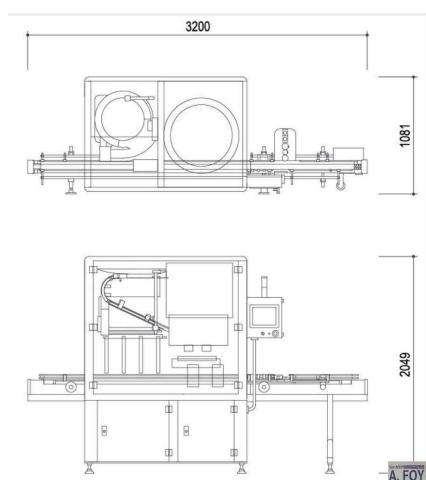

BOUCHEUSE VISSEUSE ROTATIVE POUR FLACONS

Lien WEB

<http://foy.fr/produit/9487-TRIEUSE-COUNTEC>