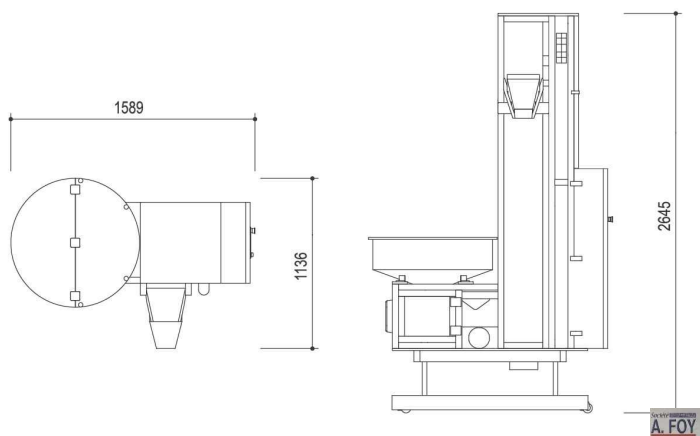

DATA SHEET

ELEVATOR

Ref : 9730

Type : ELEVATOR
Brand : COUNTEC
Model : TL-120
Serial N° :
Year : 2024
Quantity : 1
Overall dimensions : 1.60 x 1.10 x 2.7 M
Weight : 500 Kg

Description:

Video link

https://www.youtube.com/embed/f_flma2OsSM