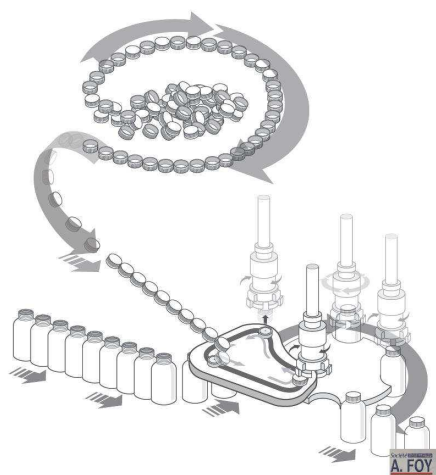

#### PRINCIPE DE FONCTIONNEMENT:

Les bouteilles sont transférées du convoyeur par roue étoilée à la tourelle rotative.  
Alimentation des bouchons en vrac avec commandes à la demande.  
Les bouchons sont triés et alimentés par alimentateur vibrant.  
Déblocage du bouchon par capteur de bouteille.  
Bouchon ramassé par disque oscillant et transféré vers la roue étoilée à la tête de bouchage.  
La station de bouchage rotative à 4 têtes est synchronisée avec la dépose du bouchon.  
La tête de bouchage descend et ferme.  
Les flacons bouchés sont ensuite transférés par la roue en sortie sur le convoyeur principal.  
Carter de sécurité verrouillé.  
Contrôle de serrage par servomoteur  
Réglage automatique de la hauteur pour différentes hauteurs de bouteille  
Machine à basse pression / arrêt  
Pas de bouchon / détection de la goulotte  
Pas de bouteille / capteur en aval  
Lampe alarme 3 couleurs  
pas de bouchon ou bouchon mal aligné: détecté et rejeté  
vis d'espacement pour alimentation flacon (option)

### Désignation :

CAPACITE:

FLACON:

- Diamètre: 25 - 105 mm
- Hauteur: 40 - 200 mm

Possibilité pour des flacons de diamètre 120 mm en supplément

BOUCHON:

- Diamètre: 25 - 100 mm
- Hauteur: 10 - 30 mm

PRODUCTION:

---

**BOUCHEUSE VISSEUSE ROTATIVE POUR FLACONS**

**Désignation :**

- FAT DOCUMENT
- SAT DOCUMENT
- FAT EN COREE DU SUD
- SAT AVEC FORMATION CHEZ L'ACHETEUR

GARANTIE 1 AN

---

## BOUCHEUSE VISSEUSE ROTATIVE POUR FLACONS

Lien WEB

<http://foy.fr/produit/9487-TRIEUSE-COUNTEC>

Lien vidéo

<https://www.youtube.com/embed/qpFD-TYiggM>