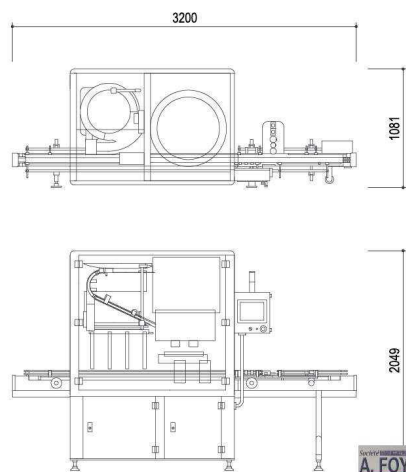

BOUCHEUSE VISSEUSE ROTATIVE POUR FLACONS

Lien WEB

<http://foy.fr/produit/9487-TRIEUSE-COUNTEC>

Lien vidéo

<https://www.youtube.com/embed/qpFD-TYiggM>