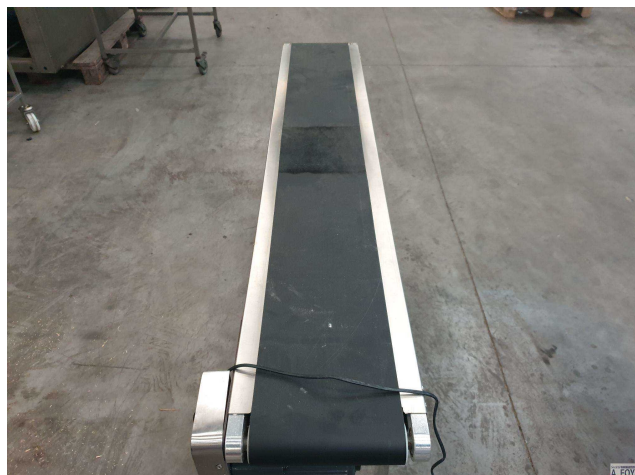

FICHE MATERIEL

CONVOYEUR

Ref : 1969

Type : CONVOYEUR
Marque :
Modèle :
N° de série :
Année : 2020
Quantité : 1
Encombrement : 1.50 x 0.25 x 0.76 M
Poids : 100 Kg

CONVOYEUR A BANDE EN PVC. LONGUEUR 1450 MM

Désignation :

CONVOYEUR HORIZONTAL AVEC BANDE EN PVC.

EQUIPE:

CONVOYEUR A BANDE EN PVC LARGEUR 190 MM - LONGUEUR 1450 MM

HAUTEUR REGLABLE

ENTRAINEMENT PAR MOTEUR ET VARIATEUR

.

CHASSIS EN INOX

MONTE SUR PIEDS REGLABLE

CONVOYEUR A BANDE EN PVC. LONGUEUR 1450 MM

Lien WEB

<http://foy.fr/produit/1969-CONVOYEUR>