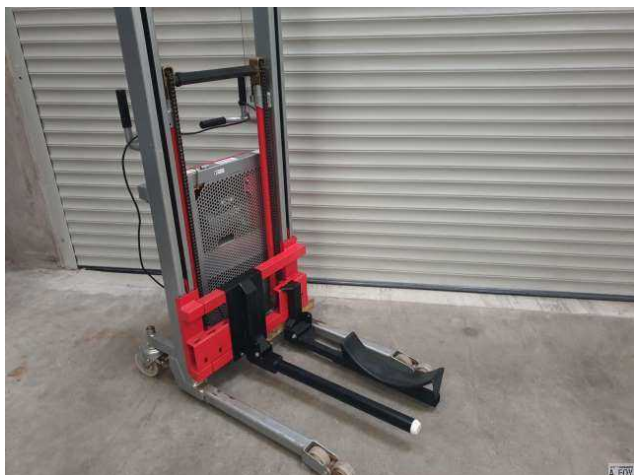

CHARIOT ELEVATEUR

Lien WEB

<http://foy.fr/produit/1961-CHARIOT-MANUVIT>