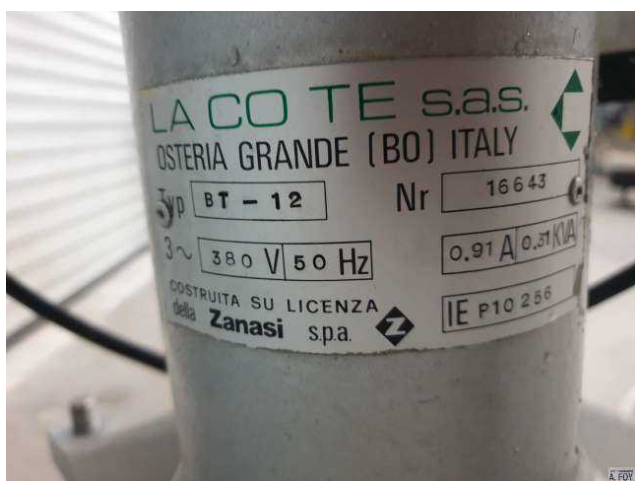

FICHE MATERIEL

TABLE

Ref : 1918

Type : TABLE
Marque : ZANASI
Modèle : BT-12
N° de série : 16643
Année : 0
Quantité : 1
Encombrement : 1.20 x 1.20 x 1.20 M
Poids : 200 Kg

TABLE TOURNANTE. PLATEAU EN INOX DIAMETRE 1200 MM

Désignation :

TABLE TOURNANTE D'ALIMENTATION.

EQUIPEE:

PLATEAU EN INOX DIAMETRE 1200 MM
HAUTEUR DE TRAVAIL REGLABLE
ENTRAINEMENT PAR MOTO-REDUCTEUR A VARIATEUR MECANIQUE

MOTEUR PUISSANCE: 0,31 KW

TABLE TOURNANTE. PLATEAU EN INOX DIAMETRE 1200 MM