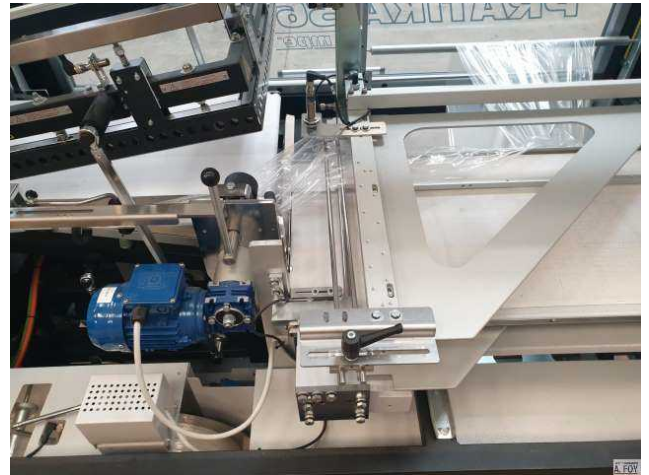

Désignation :

FARDELEUSE SOUDEUSE EN "L" AUTOMATIQUE.

EQUIPEE:

CADRE DE SOUDURE 550 X 420 MM
HAUTEUR D'OUVERTURE: 240 MM
CENTRAGE DE LA SOUDURE MOTORISE
REGLAGE DE LA HAUTEUR DU CONFORMATEUR MOTORISE
CADENCE MAXI 60 CPM
VITESSE DU CONVOYEUR D'ALIMENTATION AJUSTABLE SUR VARIATEUR DE VITESSE.
CELLULE VERTICALE ET HORIZONTALE.
256 PROGRAMMES MEMORISABLES.
ECRAN TACTILE
HAUTEUR DE TRAVAIL 860MM
230V
2.5KW

FILM:

PVC, POLYOLEFINE, POLYETHYLENE, FILM MICROPERFORE.
EPAISSEUR DE 10 A 40 MICRONS.
DIAMETRE MAXI: 300 MM, LAIZE MAXI 700MM.

MONTEE SUR ROULETTES

FARDELEUSE SOUDEUSE EN L

FARDELEUSE SOUDEUSE EN L

Lien WEB