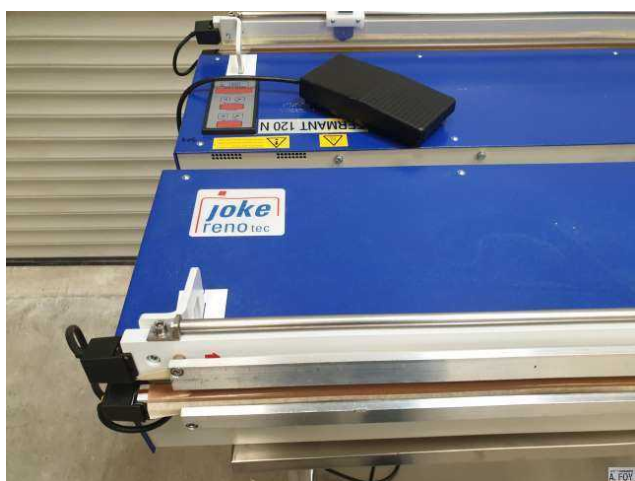

SOUDEUSE SOUDEUSE DE SACHET

Lien WEB

<http://foy.fr/produit/1819-SOUDEUSE-JOKE-RENOTEC>