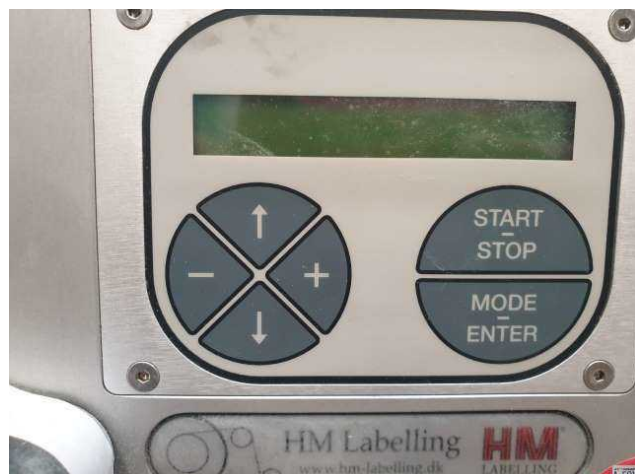

Désignation :

TETE D'ETIQUETAGE SUR SUPPORT AVEC POTENCE REGLABLE.

EQUIPEE:

POSTE DE DEPOSE ETIQUETTE

POSTE DE DETECTION " PAS " D'AVANCEMENT ETIQUETTE PAR PHOTO-CELLULE

MONTEE SUR SUPPORT EN INOX AVEC POTENCE A HAUTEUR ET INCLINAISON REGLABLE

CAPACITE:

DIMENSIONS ETIQUETTE:

LONGUEUR MINI 15 MM - MAXI 200 MM

HAUTEUR MINI 10 MM - MAXI 120 MM

PRODUCTION MAXI: 200 ETIQUETTES/MINUTE

PUISSANCE ELECTRIQUE TOTALE: 700 WATTS

ETIQUETEUSE TETE D'ETIQUETAGE. ETIQUETTE ADHESIVE