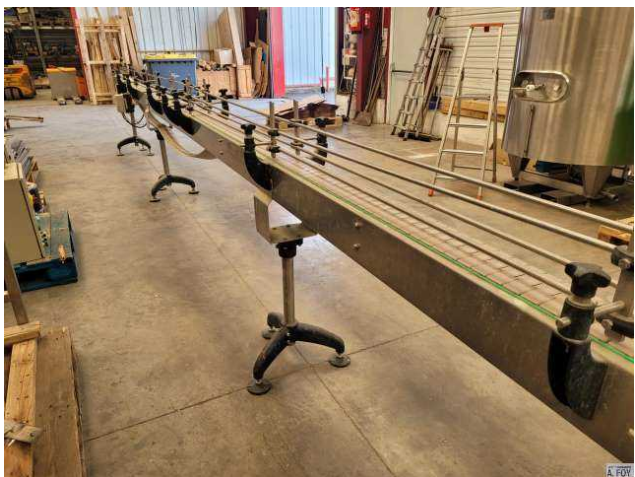

FICHE MATERIEL

CONVOYEUR

Ref : 1782

Type : **CONVOYEUR**
Marque :
Modèle :
N° de série :
Année : 2006
Quantité : 1
Encombrement : 8.20 x 0.60 x 1.15 M
Poids : 400 Kg

CONVOYEUR A PALETTES EN PLASTIQUE. LONGUEUR 8200 MM

Désignation :

CONVOYEUR DROIT.

EQUIPEE:

CONVOYEUR A PALETTES EN PLASTIQUE LARGEUR 115 MM - LONGUEUR 8200 MM
GUIDE DE MAINTIEN SUR 2 NIVEAUX
HAUTEUR DE TRAVAIL REGLABLE
ENTRAINEMENT PAR MOTO-REDUCTEUR
CHASSIS EN INOX

MONTE SUR PIEDS

PUISSANCE MOTEUR: 0,09 KW

CONVOYEUR A PALETTES EN PLASTIQUE. LONGUEUR 8200 MM

Lien WEB

<http://foy.fr/produit/1782-CONVOYEUR>