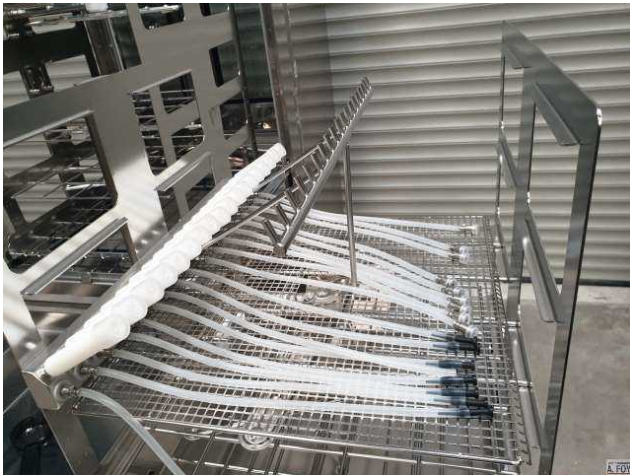

- 2 portes étanches en verre HST avec ouverture par le haut.
- 2 porte-chariots en inox 316 sur roulettes avec bac de récupération des liquides.
- 2 chariots à insérer dans le compartiment de lavage :
 - 1 chariot à 4 étages grillagé.
 - 1 chariot à 3 étages avec chariot pour instrument MIC/coelio.

Caractéristiques :

- Chauffage électrique thermostaté.
- Programmateur à touches tactiles, 3 programmes prédéfinis, 17 cycles programmables supplémentaires.
- Imprimante à ruban papier.
- 1 branchement pour eau froide.
- 1 branchement pour eau de vidange.
- Filtration des fluides sur 3 niveaux.
- 2 pompes avec raccordement extérieur pour produit détergent et acide avec 2 pompes doseuses.
- Ventilateur pour le séchage 250 m³/h avec double filtre à air.
- Pompe de recyclage.
- Châssis en inox.

Dimensions intérieures :

- Largeur 540 mm, profondeur 600 mm, hauteur 600 mm.

Capacité :

- Chauffage maximal à 100°C.

FICHE MATERIEL

LAVEUSE

Ref : 1762

Type : LAVEUSE
Marque : STEELCO COLUSSI
Modèle : DS 610 / 2
N° de série : 1363016
Année : 2013
Quantité : 1
Encombrement : 0.65 x 0.68 x 1.80 M
Poids : 300 Kg

- Longueur 0.70 m, largeur 0.62 m, hauteur 0.90 m.
-

LAVEUSE A THERMODESINFECTION . CAPACITE 250 LITRES

LAVEUSE A THERMODESINFECTION . CAPACITE 250 LITRES

Lien WEB

<http://foy.fr/produit/1762-LAVEUSE-STEELCO-COLUSSI>