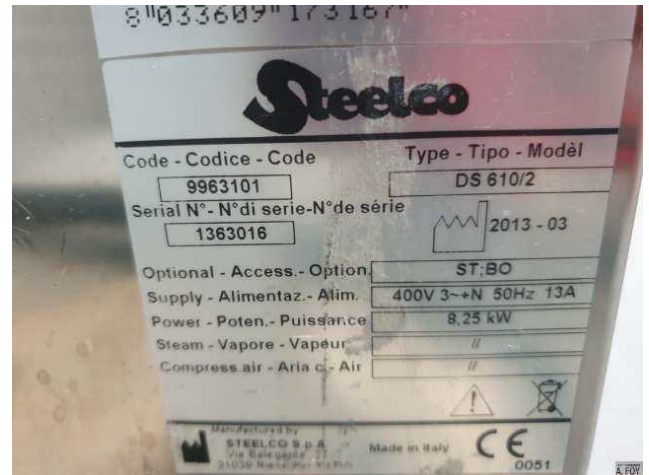

FICHE MATERIEL

LAVEUSE

Ref : 1762

Type : LAVEUSE
Marque : STEELCO COLUSSI
Modèle : DS 610 / 2
N° de série : 1363016
Année : 2013
Quantité : 1
Encombrement : 0.65 x 0.68 x 1.80 M
Poids : 300 Kg

LAVEUSE A THERMODESINFECTION . CAPACITE 250 LITRES

Dimensions intérieures :

- Largeur 540 mm, profondeur 600 mm, hauteur 600 mm.

Capacité :

- Chauffage maximal à 100°C.

FICHE MATERIEL

LAVEUSE

Ref : 1762

Type : LAVEUSE
Marque : STEELCO COLUSSI
Modèle : DS 610 / 2
N° de série : 1363016
Année : 2013
Quantité : 1
Encombrement : 0.65 x 0.68 x 1.80 M
Poids : 300 Kg

LAVEUSE A THERMODESINFECTION . CAPACITE 250 LITRES

Désignation :

- Contrôle de la température par 2 sondes PT 100.
- Puissance électrique totale : 8.25 kW en 380 volts triphasés, 50 Hz et 13 A.

Dimensions d'encombrement du porte-chariot :

- Longueur 0.70 m, largeur 0.62 m, hauteur 0.90 m.
-

LAVEUSE A THERMODESINFECTION . CAPACITE 250 LITRES

LAVEUSE A THERMODESINFECTION . CAPACITE 250 LITRES

Lien WEB

<http://foy.fr/produit/1762-LAVEUSE-STEELCO-COLUSSI>