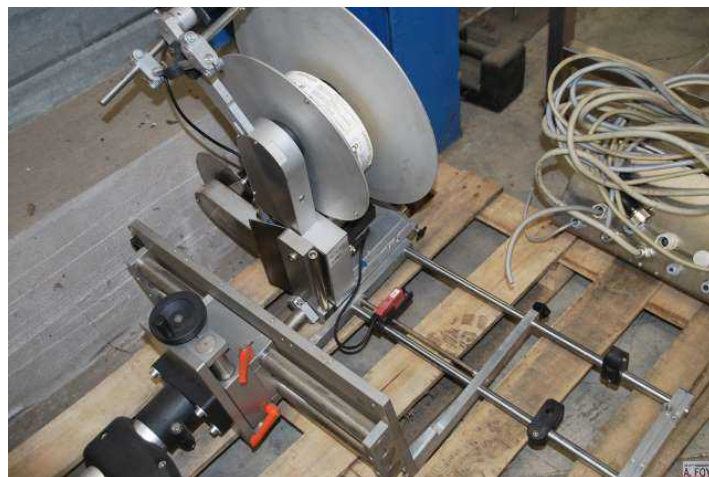

ETIQUETEUSE TETE D'ETIQUETAGE. ETIQUETTE ADHESIVE

Lien WEB

<http://foy.fr/produit/1090-ETIQUETEUSE-HERMA>