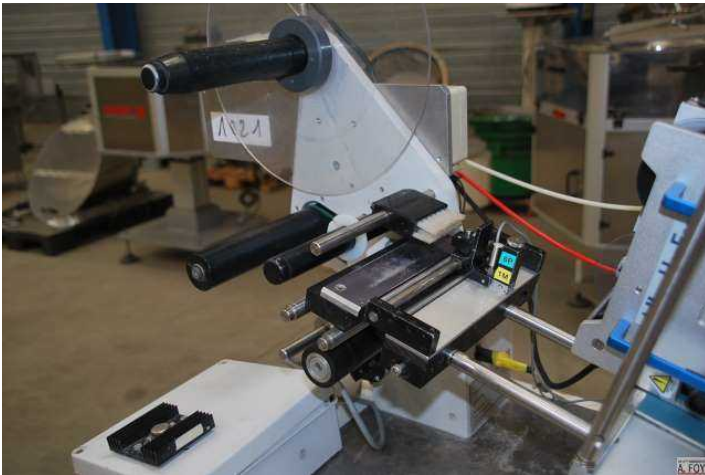

ETIQUETEUSE POUR FLACON. ETIQUETTE ADHESIVE

Lien WEB

<http://foy.fr/produit/1021-ETIQUETEUSE-AVERY>

SOCIETE A.FOY - 4, RUE DES FOURS - 77230 THIEUX - France

Téléphone : 00 33 (0) 1 60 26 83 17

Email : contact@foy.fr

www.foy.fr