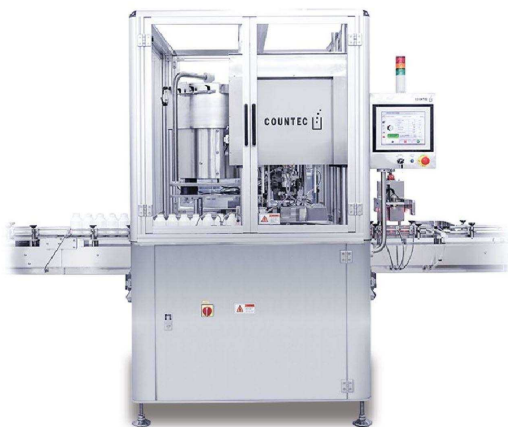

BOUCHEUSE ROTATIVE POUR FLACONS

A. FOY