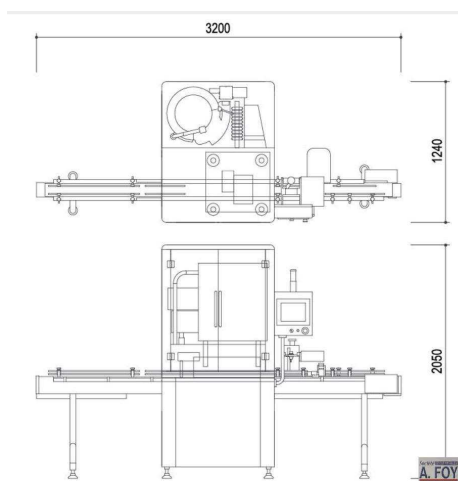

A. FOY

Lien WEB

<http://foy.fr/produit/9487-TRIEUSE-COUNTEC>

Lien vidéo

<https://www.youtube.com/embed/EXeznEpmP_o>