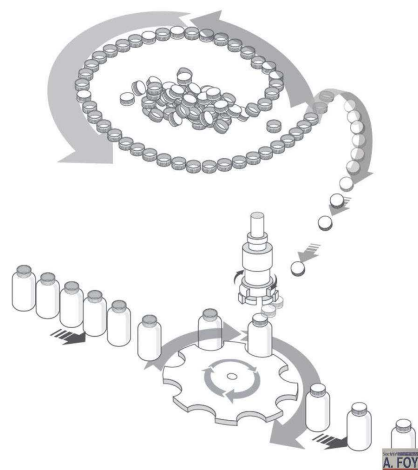

Désignation :

BOUCHEUSE-VISSEUSE AUTOMATIQUE NEUVE

PRINCIPE DE FONCTIONNEMENT:

Les bouchons sont chargés dans un bol d'alimentation, alignés et acheminés vers la goulotte.
Les bouchons sont situés sur le goulot de la bouteille avant que le mandrin ne descende pour resserrer le bouchon.

EQUIPEE:

- Contrôle de présence avec alarme et voyant visuel
- Contrôle du serrage par servomoteur
- positionnement bouchage
- bol vibrant en inox
- Réglage de la goulotte des bouchons
- réglage du système de serrage par réglage mécanique
- Etoile pour transfer des flacons
- Pas de flacon / capteur de contrôle de flacon / sauvegarde, arrêt de la machine et redémarrage automatique
- 1 jeu de format bouchon/flacon inclus
- Mandrin interchangeable pour bouchon

- FAT DOCUMENT

- SAT DOCUMENT

- FAT EN COREE DU SUD

- SAT AVEC FORMATION CHEZ L'ACHETEUR

GARANTIE 1 AN

BOUCHEUSE ROTATIVE POUR FLACONS

A. FOY

A. FOY

A. FOY

Lien WEB

<http://foy.fr/produit/9487-TRIEUSE-COUNTEC>

Lien vidéo

https://www.youtube.com/embed/EXeznEpmP_o